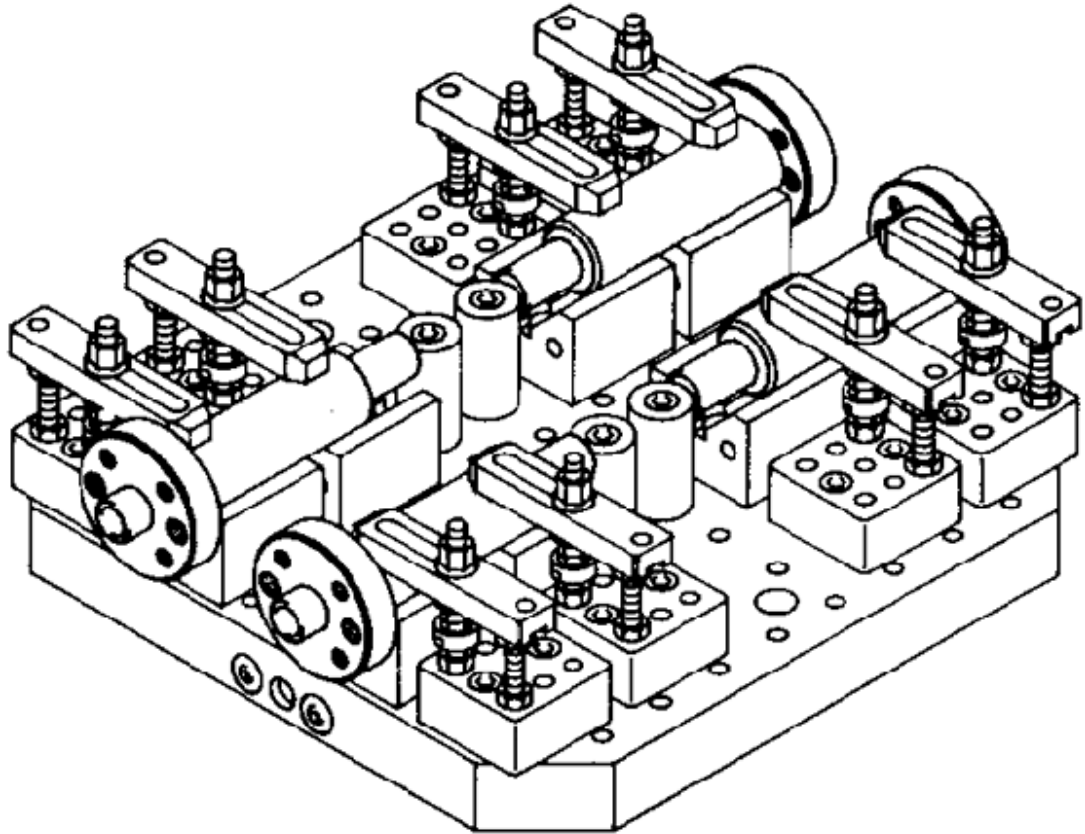

## 组合液压夹具演变 早期的手动组合夹具(压板,螺钉,垫块,V型块)

电话: 021-51872743

公司网站: [www.fdzc.net](http://www.fdzc.net)

联系人: 程家雄

传真: 021-62275540

E-mail: [chengff@sh163.net](mailto:chengff@sh163.net)

手机: 13601809714

200041