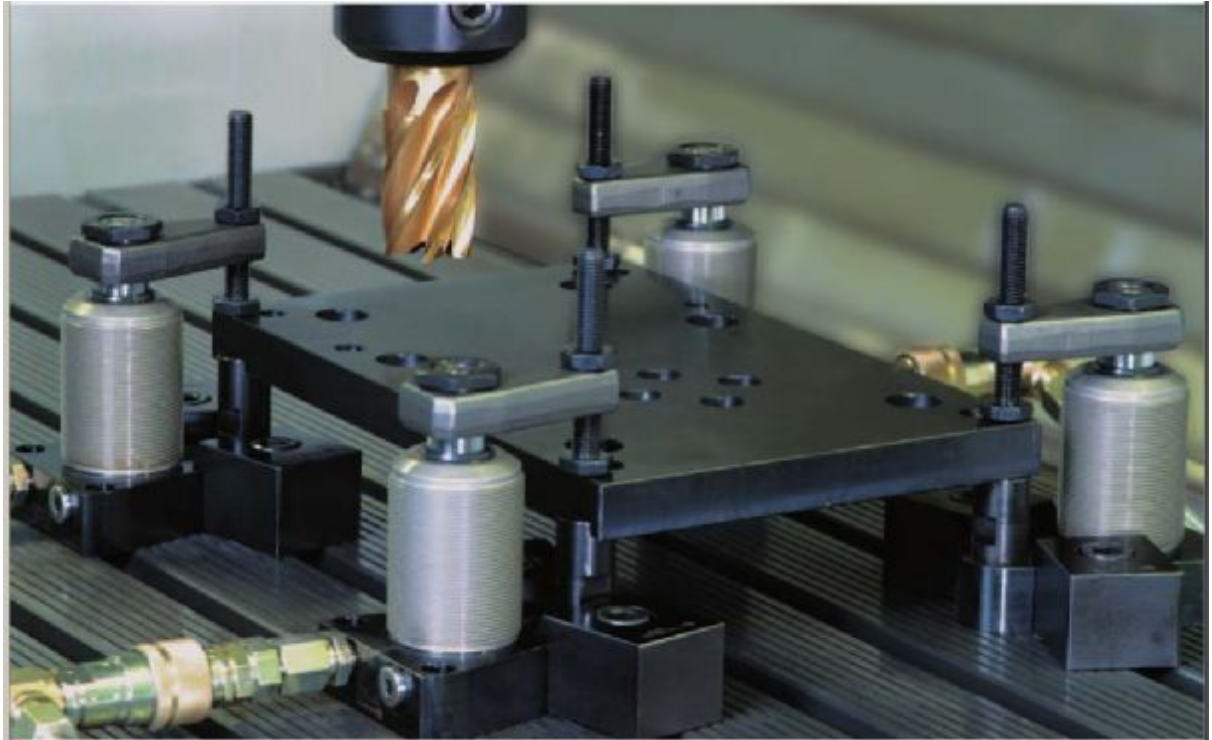

现场照片

公司地址：上海市静安区新闻路 1161 号 A1 室   邮编 200041
电话：021-51872743   传真：021-62275540
公司网站：www.fdzc.net   E-mail：chengff@sh163.net
联系人：程家雄   手机：13601809714