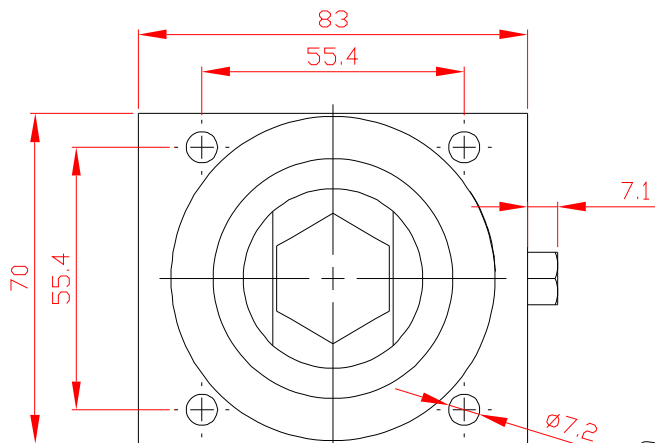

EZ-CLAMP 高压浮动支撑油缸 缸径: $\Phi 38\text{mm}$ 使用压力: 50-350bar 最大: 500 bar

HIGH Pressure Hydraulic Work Support

型号: WS-38B

型号: WS-38B 高压浮动支撑油缸

操作压力 P
Operating Pressure (bar)

公司地址: 上海市静安区新闻路1161号A1室 邮编 200041
 电话: 021-51872743 传真: 021-62275540
 公司网站: www.fdzc.net E-mail: chengff@sh163.net