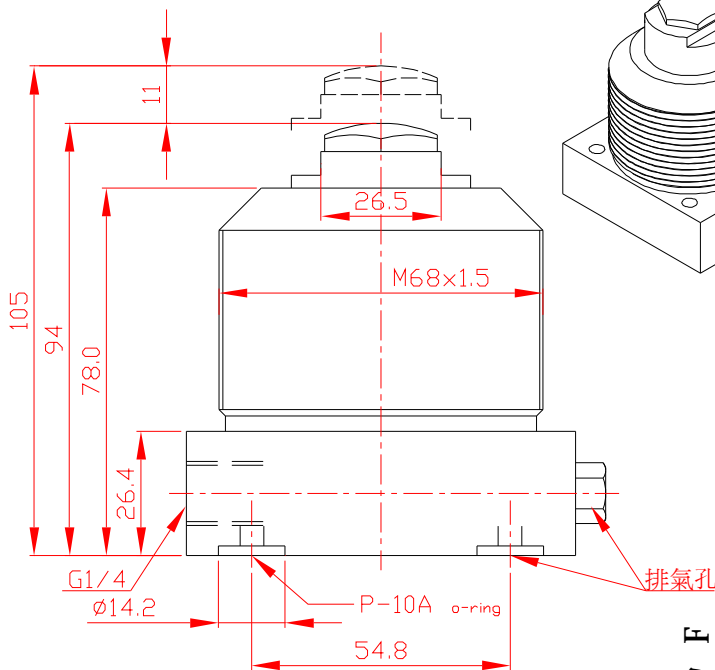

EZ-CLAMP 高压浮动支撑油缸 缸径: $\Phi 38\text{mm}$ 使用压力: 50-350bar 最大: 500 bar

HIGH Pressure Hydraulic Work Support

型号: WS-38B

型号: WS-38B 高压浮动支撑油缸

操作压力 P
Operating Pressure (bar)

公司地址: 上海市静安区新闻路1161号A1室 邮编 200041
 电话: 021-51872743 传真: 021-62275540
 公司网站: www.fdzc.net E-mail: chengff@sh163.net