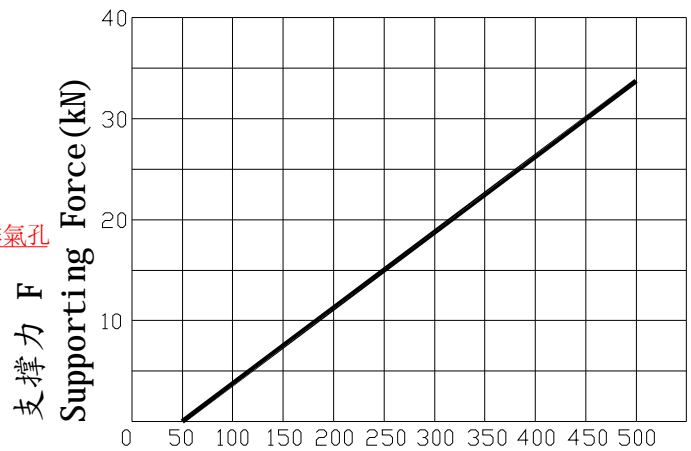

EZ-CLAMP 高压浮动支撑油缸 缸径: $\Phi 38\text{mm}$ 使用压力: 50-350bar 最大: 500 bar

HIGH Pressure Hydraulic Work Support

型号: WS-38B

型号: WS-38B 高压浮动支撑油缸

操作压力 P
Operating Pressure (bar)

公司地址: 上海市静安区新闻路1161号A1室 邮编 200041
 电话: 021-51872743 传真: 021-62275540
 公司网站: www.fdzc.net E-mail: chengff@sh163.net