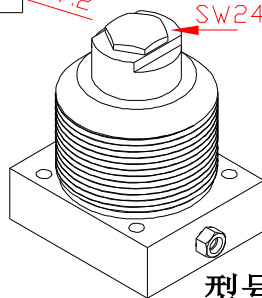

EZ-CLAMP 高压浮动支撑油缸 缸径: $\Phi 38\text{mm}$ 使用压力: 50-350bar 最大: 500 bar

HIGH Pressure Hydraulic Work Support

型号: WS-38B

型号: WS-38B 高压浮动支撑油缸

操作压力 P
Operating Pressure (bar)

公司地址: 上海市静安区新闻路1161号A1室 邮编 200041
 电话: 021-51872743 传真: 021-62275540
 公司网站: www.fdzc.net E-mail: chengff@sh163.net